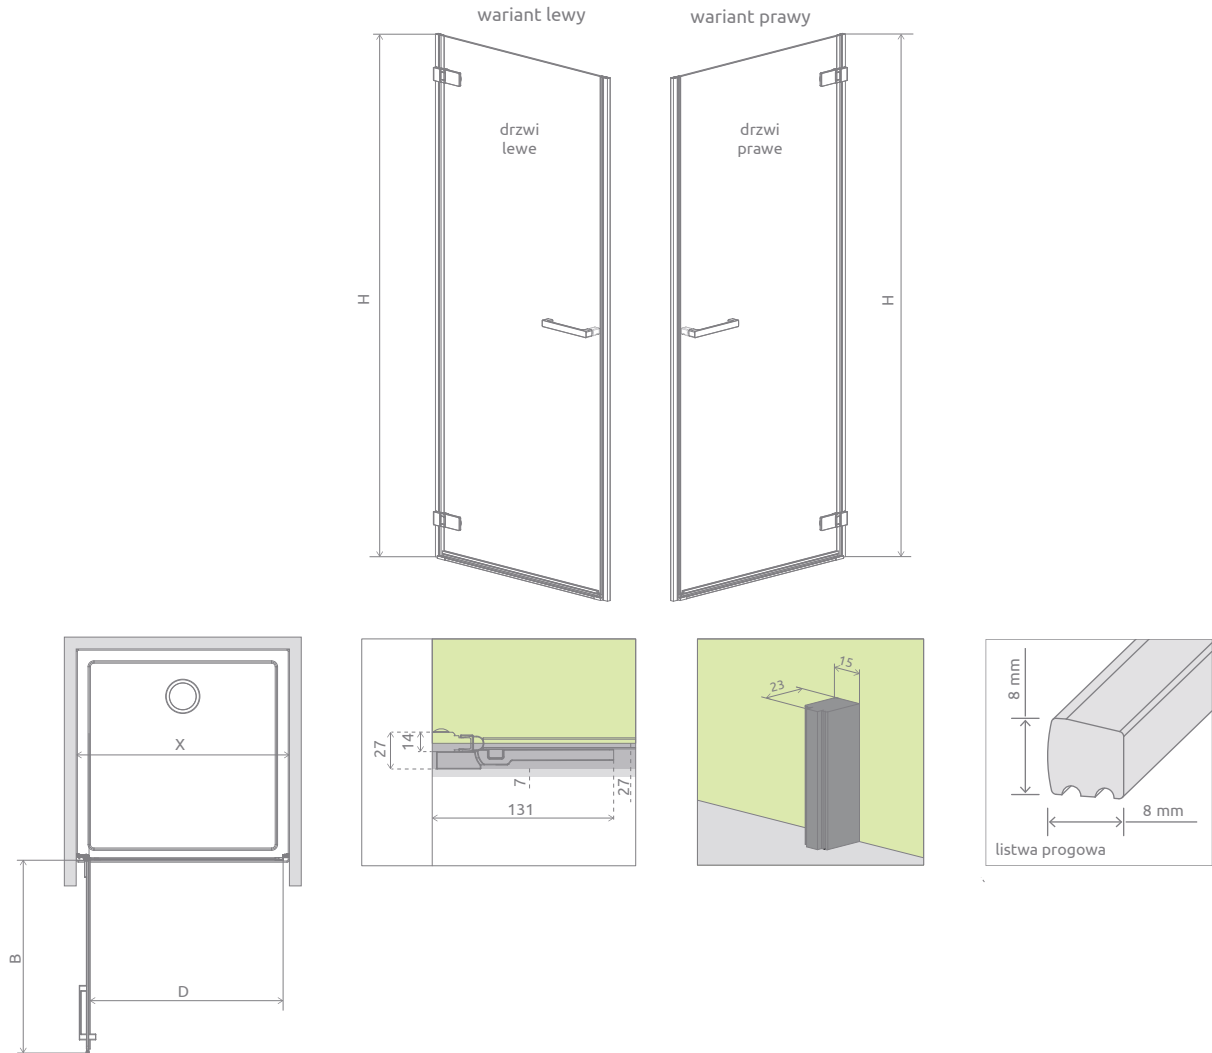

Arta DWJ I

Model	Szerokość wnęki (X)	Wysokość	SZKŁO PRZEJRZyste	
			Nr artykułu	Cena brutto
DWJ I 70 lewe	693-708	2000	386070-03-01L	2650
DWJ I 70 prawe	693-708	2000	386070-03-01R	2650
DWJ I 80 lewe	793-808	2000	386071-03-01L	2700
DWJ I 80 prawe	793-808	2000	386071-03-01R	2700
DWJ I 90 lewe	893-908	2000	386072-03-01L	2750
DWJ I 90 prawe	893-908	2000	386072-03-01R	2750
DWJ I 100 lewe	993-1008	2000	386073-03-01L	2800
DWJ I 100 prawe	993-1008	2000	386073-03-01R	2800

■ Czas realizacji zamówienia do 5 dni roboczych.

RYSUNKI TECHNICZNE

Arta DWJ I	X	B	D	H
DWJ I 70	693-708	630	620	2000
DWJ I 80	793-808	730	720	2000
DWJ I 90	893-908	830	820	2000
DWJ I 100	993-1008	930	920	2000