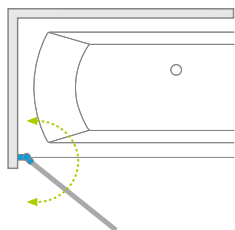

Nowość

Arta PNJ

Model	Szerokość (X)	Wysokość (H)	SZKŁO PRZEJRZYSTE	
			Nr artykułu	Cena brutto
PNJ 70 lewy	702-708	1500	210101-01L	1 850
PNJ 70 prawy	702-708	1500	210101-01R	1 850

RYSUNKI TECHNICZNE

Model	X	B	H
PNJ 70	702-708	660	1500