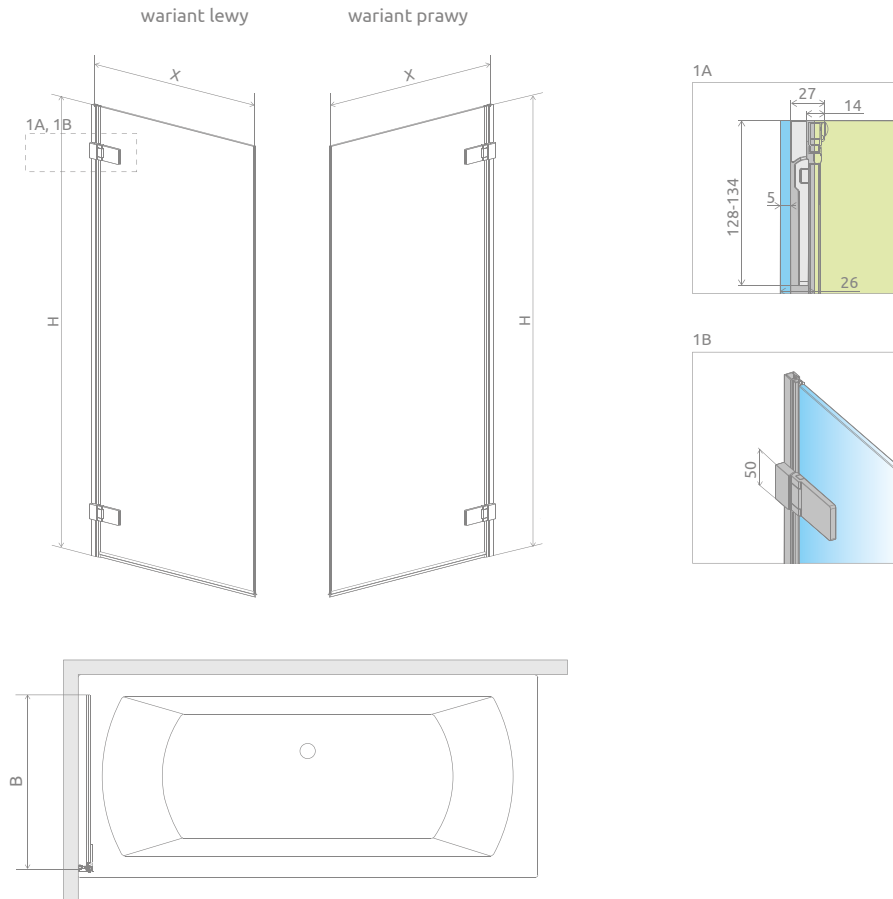

Nowość

Arta PNJ

Model	Szerokość (X)	Wysokość (H)	SZKŁO PRZEJRZYSTE	
			Nr artykułu	Cena brutto
PNJ 70 lewy	702-708	1500	210101-01L	1 850
PNJ 70 prawy	702-708	1500	210101-01R	1 850

RYSUNKI TECHNICZNE

Model	X	B	H
PNJ 70	702-708	660	1500