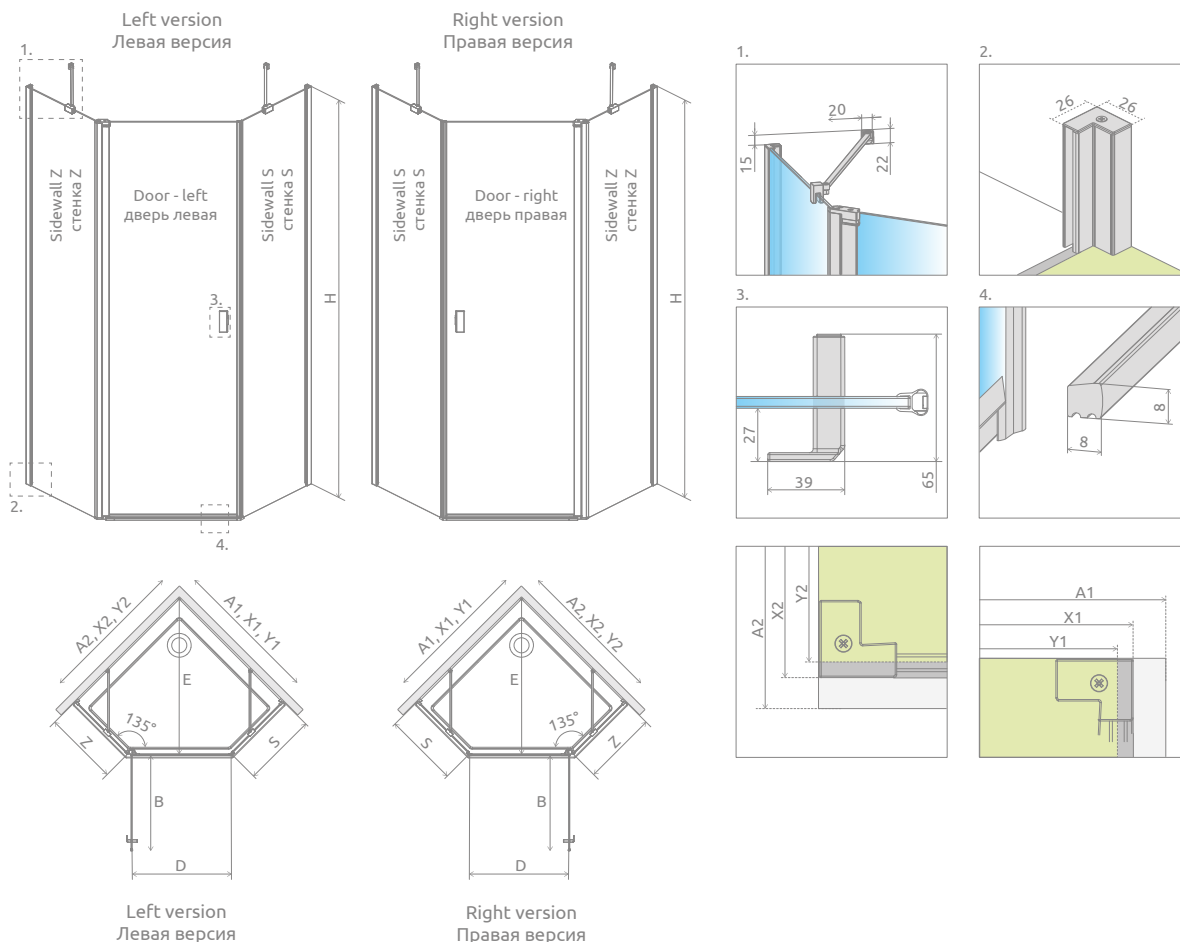

Model | Модель	A1	A2	X1	X2	Y1	Y2	B	Z	S	D	E	H
PTJ 80Z×80S	800	800	775-790	775-790	770-785	770-785	577	332-347	334-349	570	772-793	2000
PTJ 80Z×90S	800	900	775-790	875-890	770-785	870-885	577	332-347	434-449	570	842-863	2000
PTJ 80Z×100S	800	1000	775-790	975-990	770-785	970-985	577	332-347	535-549	570	913-934	2000
PTJ 90Z×80S	900	800	875-890	775-790	870-885	770-785	577	432-447	334-349	570	842-863	2000
PTJ 90Z×90S	900	900	875-890	875-890	870-885	870-885	577	432-447	434-449	570	913-934	2000
PTJ 90Z×100S	900	1000	875-890	975-990	870-885	970-985	577	432-447	535-549	570	984-1005	2000
PTJ 100Z×80S	1000	800	975-990	775-790	970-985	770-785	577	532-547	334-349	570	913-934	2000
PTJ 100Z×90S	1000	900	975-990	875-890	970-985	870-885	577	532-547	434-449	570	984-1005	2000
PTJ 100Z×100S	1000	1000	975-990	975-990	970-985	970-985	577	532-547	535-549	570	1054-1075	2000

ADDITIONAL OPTIONS | ДОПОЛНИТЕЛЬНЫЕ ОПЦИИ

MADE TO MEASURE ПОД ЗАКАЗ	GLASS VARIANTS ВАРИАНТЫ ЦВЕТА СТЕКЛА	ENGRAVING ON GLASS ГРАВИРОВКА НА СТЕКЛЕ	EXTENSION PROFILES РАСШИРИТЕЛЬНЫЕ ПРОФИЛИ	TOWEL HANGER ДЕРЖАТЕЛЬ ДЛЯ ПОЛОТЕНЕЦ	MAXIMUM HEIGHT МАКСИМАЛЬНАЯ ВЫСОТА	SHOWER BOARDS ТРАПЫ И ДУШЕВЫЕ ПЛИТЫ	ACCESSORIES АКСЕССУАРИ

Extension profiles | Расширительные профили	Art. No. | № арт.
Profile +2 cm Профиль +2 см	P01-276200001

NAVIGATION | МОДЕЛЬНЫЙ РЯД

Black KDJ I Frame	Black KDJ I Factory	Black KDJ II	Black KDJ B	Black KDD I Frame	Black KDD I Factory	Black KDD II	Black KDS II	PTJ	Black PTJ	PTD	Black PTD	Black DWJ I Frame
Black DWJ I Factory	Black DWJ II	Black DWB	Black DWD I