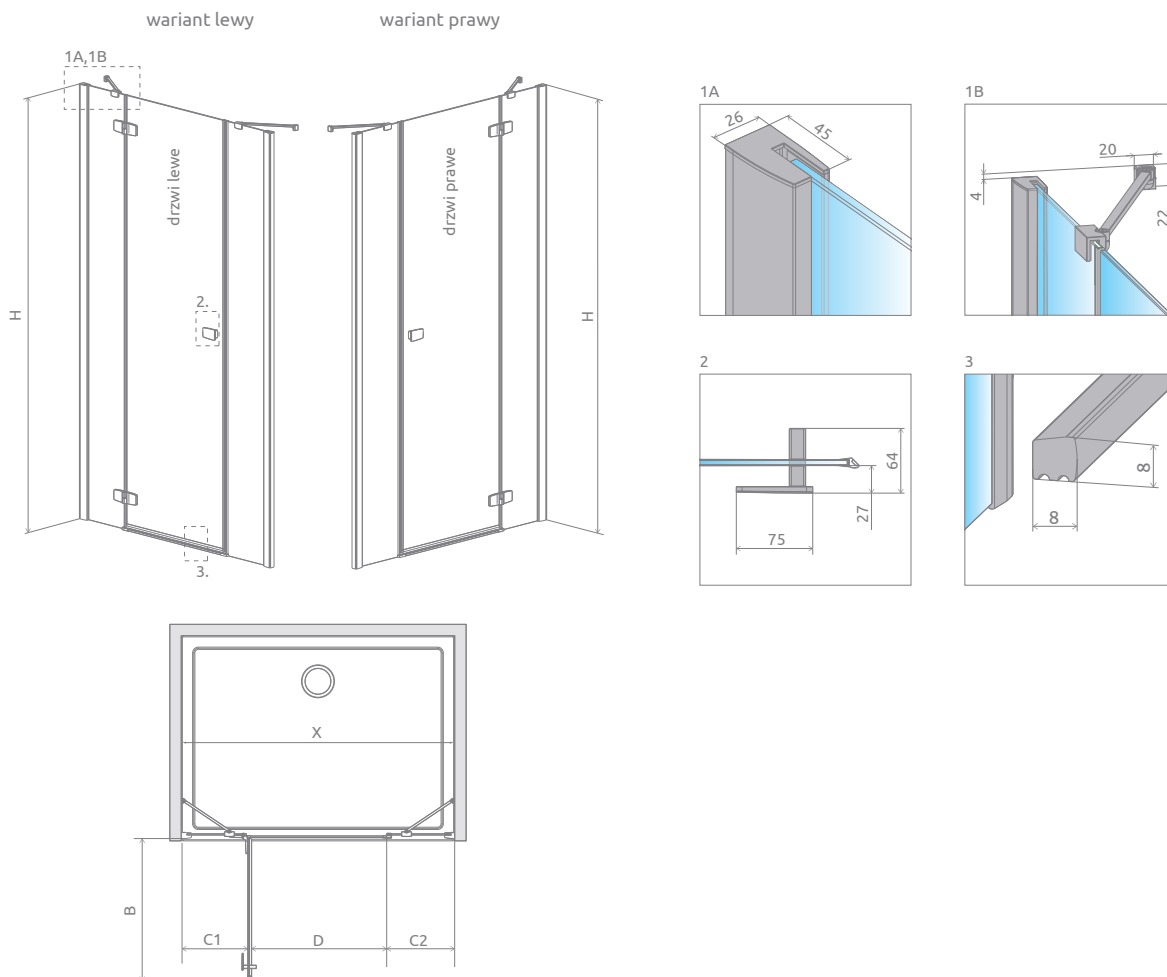

Fuenta New DWJS

Składając zamówienie, należy podać 2 numery artykułów: drzwi i ścianek S.

DRZWI

Model	Szerokość wneki (X)	Wysokość (H)	SZKŁO PRZEJRZYSZE	
			Nr artykułu	Cena brutto
DWJS 110 L	1085-1115	2000	384030-01-01L	1150
DWJS 110 R	1085-1115	2000	384030-01-01R	1150
DWJS 120 L	1185-1215	2000	384031-01-01L	1200
DWJS 120 R	1185-1215	2000	384031-01-01R	1200
DWJS 130 L	1285-1315	2000	384032-01-01L	1250
DWJS 130 R	1285-1315	2000	384032-01-01R	1250
DWJS 140 L	1385-1415	2000	384033-01-01L	1300
DWJS 140 R	1385-1415	2000	384033-01-01R	1300

ŚCIANKI S (komplet 2 ścianek)

Model	Wysokość (H)	SZKŁO PRZEJRZYSZE	
		Nr artykułu	Cena brutto
S	2000	384090-01-01	900

■ Artykuły oznaczone kolorem szarym – czas realizacji zamówienia min. 2 tygodnie.
Dopłata za opcję **Chrome+** wynosi 340 zł brutto do ceny drzwi.

RYUNKI TECHNICZNE

Model	X	B	C1	C2	D	H
DWJS 110	1085-1115	520	285-300	290-305	495	2000
DWJS 120	1185-1215	620	285-300	290-305	595	2000
DWJS 130	1285-1315	720	285-300	290-305	695	2000
DWJS 140	1385-1415	820	285-300	290-305	795	2000