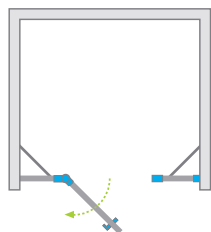

Fuenta New DWJS

Składając zamówienie, należy podać 2 numery artykułów: drzwi i ścianek S.

DRZWI

Model	Szerokość wneki (X)	Wysokość (H)	SZKŁO PRZEJRZYSZE	
			Nr artykułu	Cena brutto
DWJS 110 L	1085-1115	2000	384030-01-01L	1150
DWJS 110 R	1085-1115	2000	384030-01-01R	1150
DWJS 120 L	1185-1215	2000	384031-01-01L	1200
DWJS 120 R	1185-1215	2000	384031-01-01R	1200
DWJS 130 L	1285-1315	2000	384032-01-01L	1250
DWJS 130 R	1285-1315	2000	384032-01-01R	1250
DWJS 140 L	1385-1415	2000	384033-01-01L	1300
DWJS 140 R	1385-1415	2000	384033-01-01R	1300

ŚCIANKI S (komplet 2 ścianek)

Model	Wysokość (H)	SZKŁO PRZEJRZYSZE	
		Nr artykułu	Cena brutto
S	2000	384090-01-01	900

■ Artykuły oznaczone kolorem szarym – czas realizacji zamówienia min. 2 tygodnie.
Dopłata za opcję **Chrome+** wynosi 340 zł brutto do ceny drzwi.

RYUNKI TECHNICZNE

Model	X	B	C1	C2	D	H
DWJS 110	1085-1115	520	285-300	290-305	495	2000
DWJS 120	1185-1215	620	285-300	290-305	595	2000
DWJS 130	1285-1315	720	285-300	290-305	695	2000
DWJS 140	1385-1415	820	285-300	290-305	795	2000