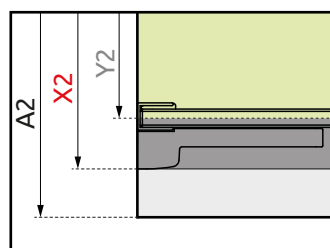

KDJ DRZWI / KDJ DOOR

Model	B	C	D	H
KDJ drzwi 80	540	260-270	500	2000
KDJ drzwi 90	640	260-270	600	2000
KDJ drzwi 100	640	360-370	600	2000

ŚCIANKA S2 / SIDEWALL S2

Model	A1	X1	Y1
S2 80	800	787-797	774-784
S2 90	900	887-897	874-884
S2 100	1000	987-997	974-984

ŚCIANKA S3 / SIDEWALL S3

Model	A2	X2	Y2
S3 80	800	790	746
S3 90	900	890	846
S3 100	1000	990	946
S3 110	1100	1090	1046
S3 120	1200	1190	1146