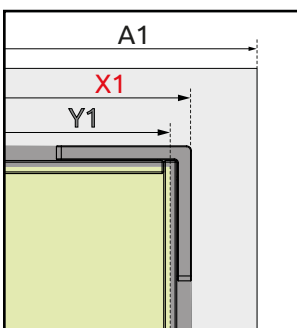

KDJ DRZWI / KDJ DOOR

Model	B	C	D	H
KDJ drzwi 80	540	260-270	500	2000
KDJ drzwi 90	640	260-270	600	2000
KDJ drzwi 100	640	360-370	600	2000

ŚCIANKA S2 / SIDEWALL S2

Model	A1	X1	Y1
S2 80	800	787-797	774-784
S2 90	900	887-897	874-884
S2 100	1000	987-997	974-984

ŚCIANKA S3 / SIDEWALL S3

Model	A2	X2	Y2
S3 80	800	790	746
S3 90	900	890	846
S3 100	1000	990	946
S3 110	1100	1090	1046
S3 120	1200	1190	1146