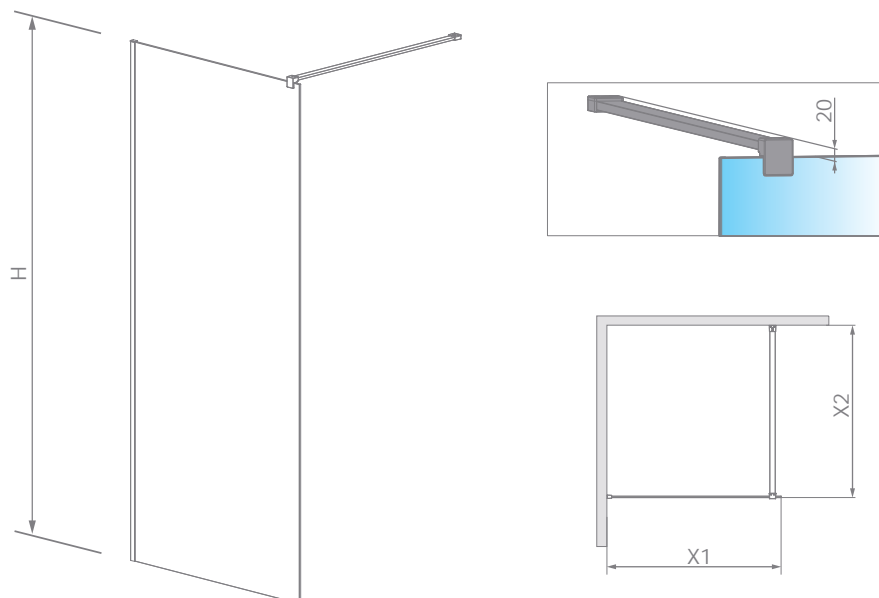

Nowość

Modo New II

Kabina jest uniwersalna, można zamontować ją zarówno jako wersję lewą, jak i prawą.

Model	Wymiar nominalny (X1)	Wysokość (H)	SZKŁO PRZEJRZYSŁE	
			Nr artykułu	Cena brutto
Modo New II 70	685-695	2000	389074-01-01	1 400
Modo New II 80	785-795	2000	389084-01-01	1 450
Modo New II 90	885-895	2000	389094-01-01	1 500
Modo New II 100	985-995	2000	389104-01-01	1 550
Modo New II 110	1085-1095	2000	389114-01-01	1 750
Modo New II 120	1185-1195	2000	389124-01-01	1 800
Modo New II 130	1285-1295	2000	389134-01-01	1 850
Modo New II 140	1385-1395	2000	389144-01-01	1 900
Modo New II 150	1485-1495	2000	389154-01-01	1 950
Modo New II 160	1585-1595	2000	389164-01-01	2 000
Modo II New 30-100×150-200	300-1000	1500-2000	389903-01-01	1 800
Modo II New 30-100×200-230	300-1000	2001-2300	389904-01-01	2 000
Modo II New 100-140×150-200	1001-1400	1500-2000	389905-01-01	2 300
Modo II New 100-140×200-230	1001-1400	2001-2300	389906-01-01	2 400
Modo II New 140-180×150-200	1401-1800	1500-2000	389907-01-01	2 500
Modo II New 140-180×200-230	1401-1800	2001-2300	389908-01-01	2 600

■ Artykuły oznaczone kolorem dodatkowym – czas realizacji zamówienia min. 4 tygodnie.

RYSUNKI TECHNICZNE

Modo New II	X1	X2	H
Modo New II 70	685-695	max 1500	2000
Modo New II 80	785-795	max 1500	2000
Modo New II 90	885-895	max 1500	2000
Modo New II 100	985-995	max 1500	2000
Modo New II 110	1085-1095	max 1500	2000
Modo New II 120	1185-1195	max 1500	2000
Modo New II 130	1285-1295	max 1500	2000
Modo New II 140	1385-1395	max 1500	2000
Modo New II 150	1485-1495	max 1500	2000
Modo New II 160	1585-1595	max 1500	2000

DOSTĘPNE
AKCESORIA
Patrz str. 379

Teleskopowy wspornik dosufitowy	Grubość szkła	Wysokość	Nr artykułu	Cena brutto
	8 mm	maks. 3000 mm	WD-008-02	299

NAWIGACJA W SERII