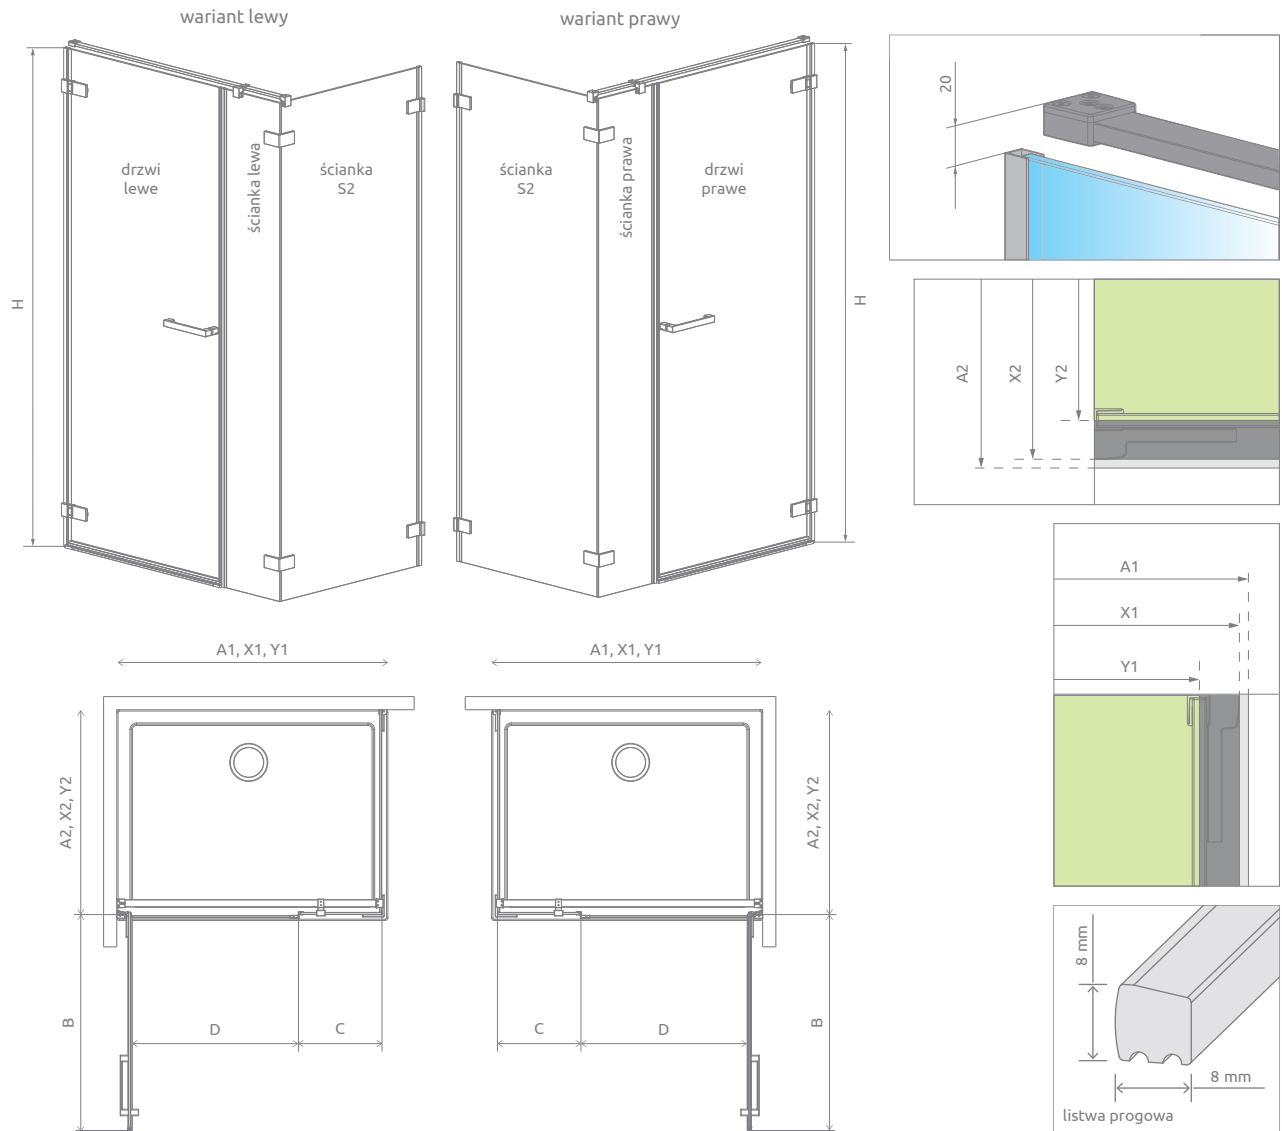

RYSUNKI TECHNICZNE