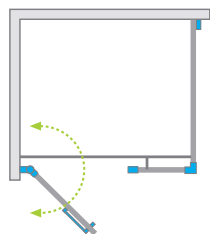

Arta KDS I

Składając zamówienie, należy podać 3 numery artykułów: frontu kabiny (dwa elementy) i ścianki bocznej S2.

FRONT KABINY (składa się z dwóch elementów, każdy posiada swój nr artykułu)

Model	Szerokość brodzika (A1)	Wymiar do osi szyby (Y1)	Wysokość	Nazwa elementu	SZKŁO PRZEJRZYSTE	
					Nr artykułu	Cena brutto
KDS I front 90 lewy	900	873-879	2000	Drzwi W 520 L	386520-03-01L	1400
				KDS I Ścianka 310 L	386100-03-01L	2350
KDS I front 90 prawy	900	873-879	2000	Drzwi W 520 R	386520-03-01R	1400
				KDS I Ścianka 310 R	386100-03-01R	2350
KDS I front 100 lewy	1000	973-979	2000	Drzwi W 620 L	386620-03-01L	1450
				KDS I Ścianka 310 L	386100-03-01L	2350
KDS I front 100 prawy	1000	973-979	2000	Drzwi W 620 R	386620-03-01R	1450
				KDS I Ścianka 310 R	386100-03-01R	2350
KDS I front 110 lewy	1100	1073-1079	2000	Drzwi W 620 L	386620-03-01L	1450
				KDS I Ścianka 410 L	386102-03-01L	2400
KDS I front 110 prawy	1100	1073-1079	2000	Drzwi W 620 R	386620-03-01R	1450
				KDS I Ścianka 410 R	386102-03-01R	2400
KDS I front 120 lewy	1200	1173-1179	2000	Drzwi W 820 L	386820-03-01L	1550
				KDS I Ścianka 310 L	386100-03-01L	2350
KDS I front 120 prawy	1200	1173-1179	2000	Drzwi W 820 R	386820-03-01R	1550
				KDS I Ścianka 310 R	386100-03-01R	2350
KDS I front 130 lewy	1300	1273-1279	2000	Drzwi W 820 L	386820-03-01L	1550
				KDS I Ścianka 410 L	386102-03-01L	2400
KDS I front 130 prawy	1300	1273-1279	2000	Drzwi W 820 R	386820-03-01R	1550
				KDS I Ścianka 410 R	386102-03-01R	2400
KDS I front 140 lewy	1400	1373-1379	2000	Drzwi W 820 L	386820-03-01L	1550
				KDS I Ścianka 510 L	386105-03-01L	2450
KDS I front 140 prawy	1400	1373-1379	2000	Drzwi W 820 R	386820-03-01R	1550
				KDS I Ścianka 510 R	386105-03-01R	2450

ŚCIANKA BOCZNA S2

Model	Szerokość brodzika (A2)	Wymiar do osi szyby (Y2)	Wysokość	SZKŁO PRZEJRZYSTE	
				Nr artykułu	Cena brutto
S2 80	800	773-783	2000	386110-03-01	1400
S2 90	900	873-883	2000	386111-03-01	1450
S2 100	1000	973-983	2000	386112-03-01	1500