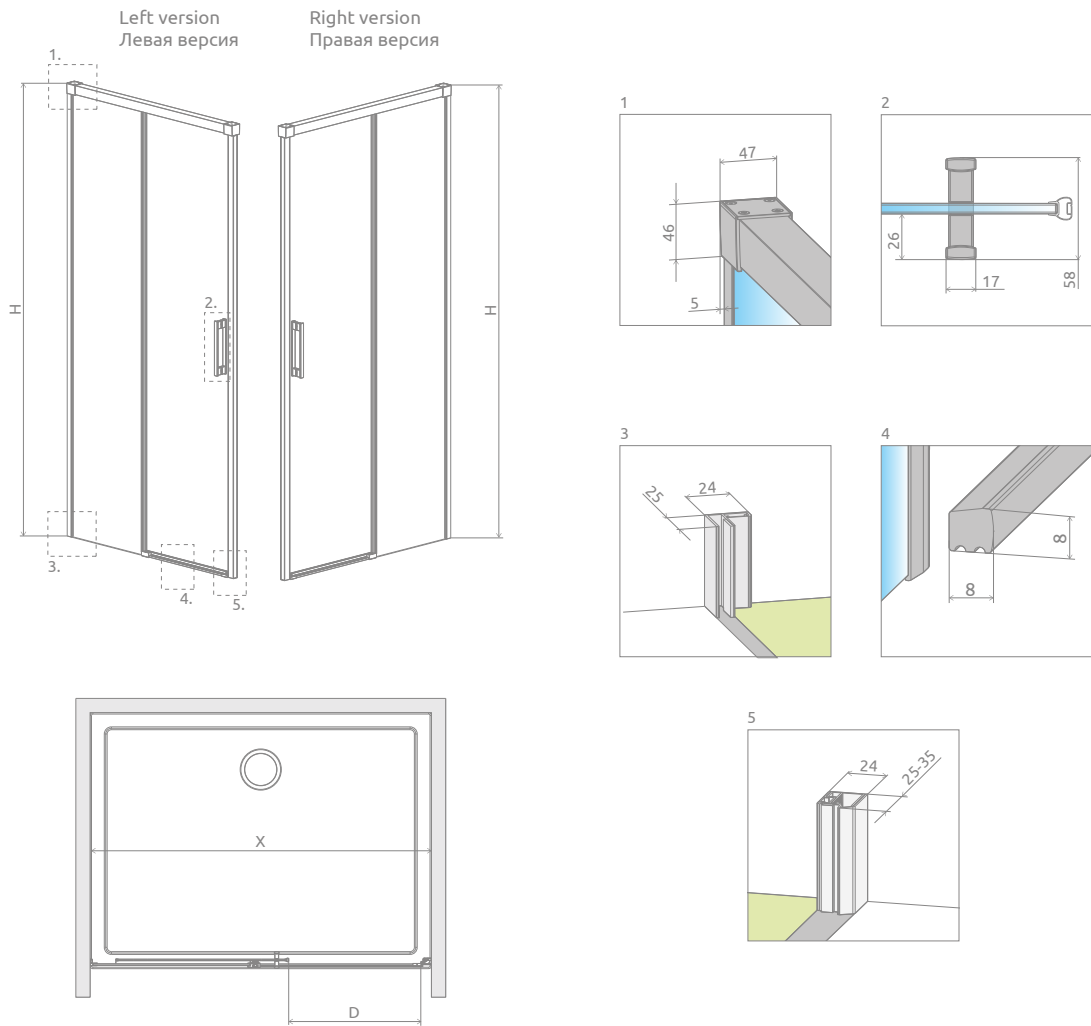

New

Idea Black DWJ

Idea Black DWJ + shower board, душевая плита

Model Модель	Width of niche (X) Ширина ниши (X)	Height (H) Высота (H)	TRANSPARENT GLASS ПРОЗРАЧНОЕ СТЕКЛО
			Art. No. № арт.
DWJ 100 L	987-1012	2005	387014-54-01L
DWJ 100 R	987-1012	2005	387014-54-01R
DWJ 110 L	1087-1112	2005	387015-54-01L
DWJ 110 R	1087-1112	2005	387015-54-01R
DWJ 120 L	1187-1212	2005	387016-54-01L
DWJ 120 R	1187-1212	2005	387016-54-01R
DWJ 130 L	1287-1312	2005	387017-54-01L
DWJ 130 R	1287-1312	2005	387017-54-01R
DWJ 140 L	1387-1412	2005	387018-54-01L
DWJ 140 R	1387-1412	2005	387018-54-01R
DWJ 150 L	1487-1512	2005	387019-54-01L
DWJ 150 R	1487-1512	2005	387019-54-01R
DWJ 160 L	1587-1612	2005	387020-54-01L
DWJ 160 R	1587-1612	2005	387020-54-01R

Model Модель	X	D	H
DWJ 100	987-1012	405	2005
DWJ 110	1087-1112	455	2005
DWJ 120	1187-1212	505	2005
DWJ 130	1287-1312	555	2005
DWJ 140	1387-1412	605	2005
DWJ 150	1487-1512	655	2005
DWJ 160	1587-1612	705	2005